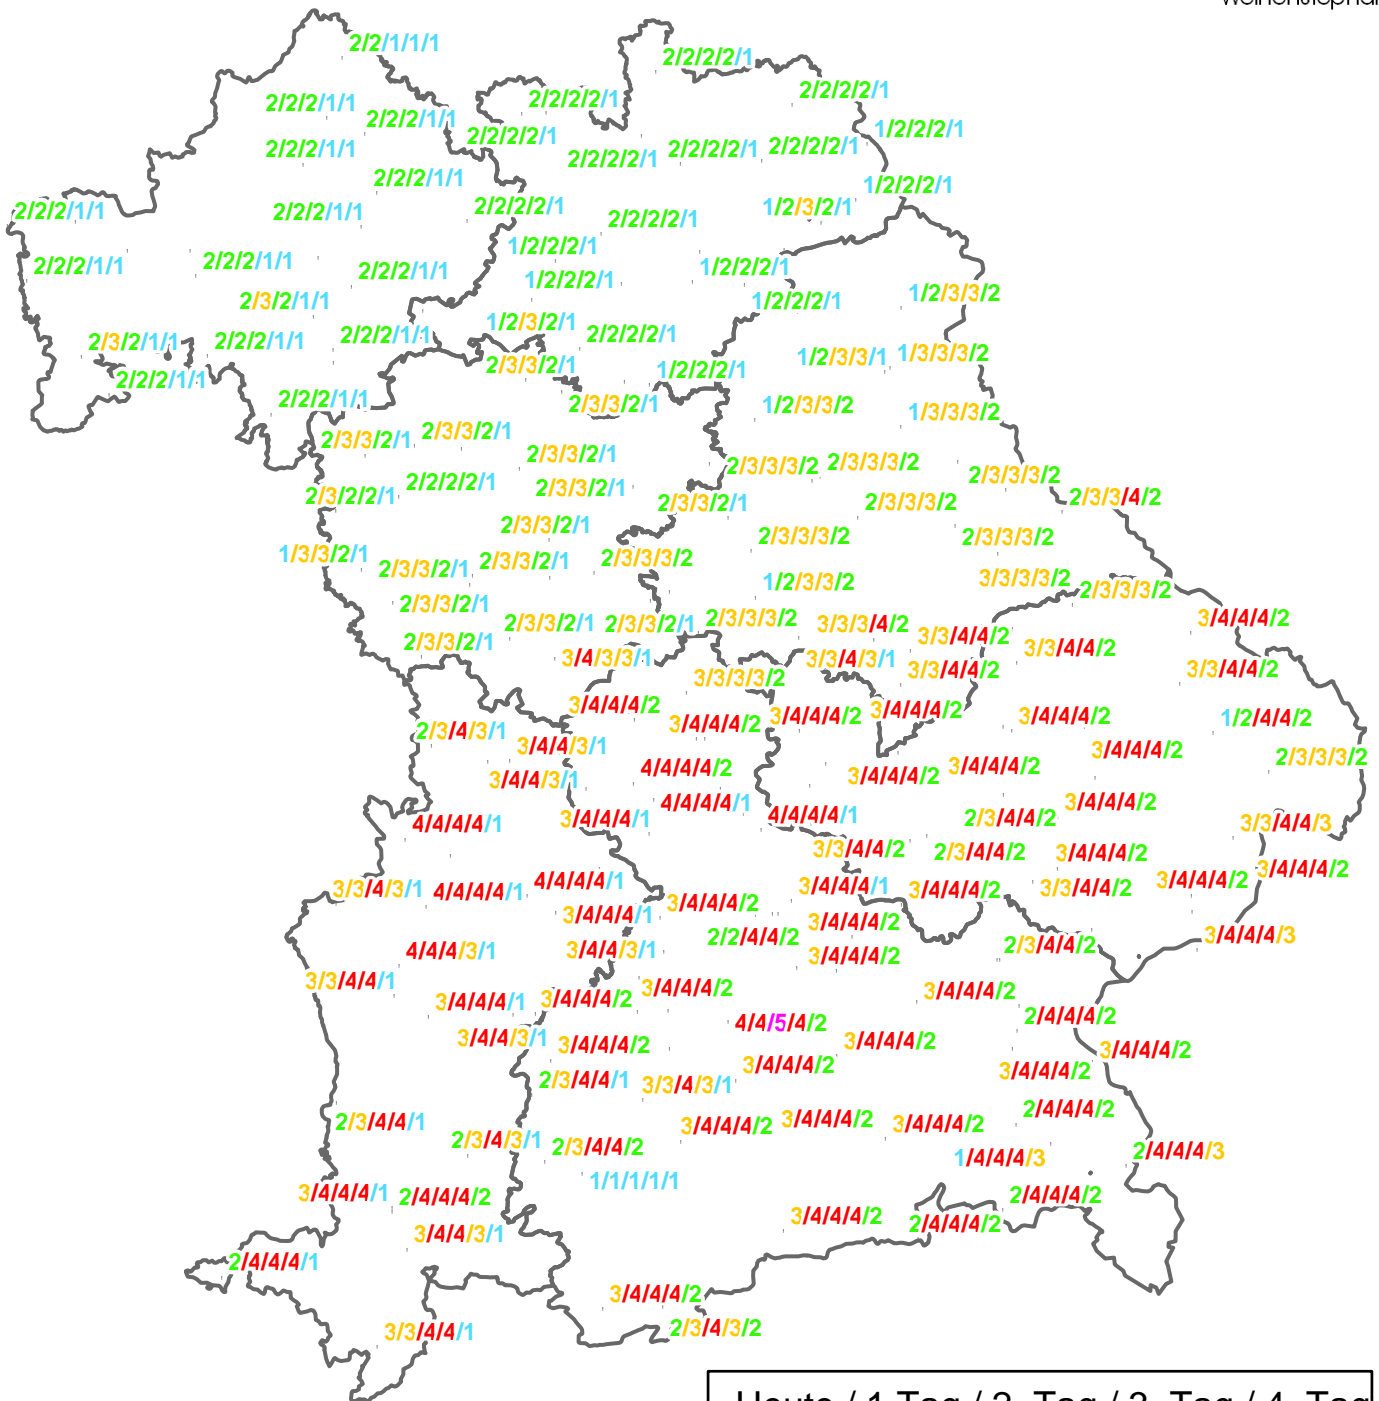

Der Waldbrandwarnindex nach Baumgartner für den Freistaat Bayern

erstellt am: 23.08.2011

Heute / 1.Tag / 2. Tag / 3. Tag / 4. Tag

Gefahrenstufen:	
■	1 sehr niedrig
■	2 niedrig
■	3 mittel
■	4 hoch
■	5 sehr hoch